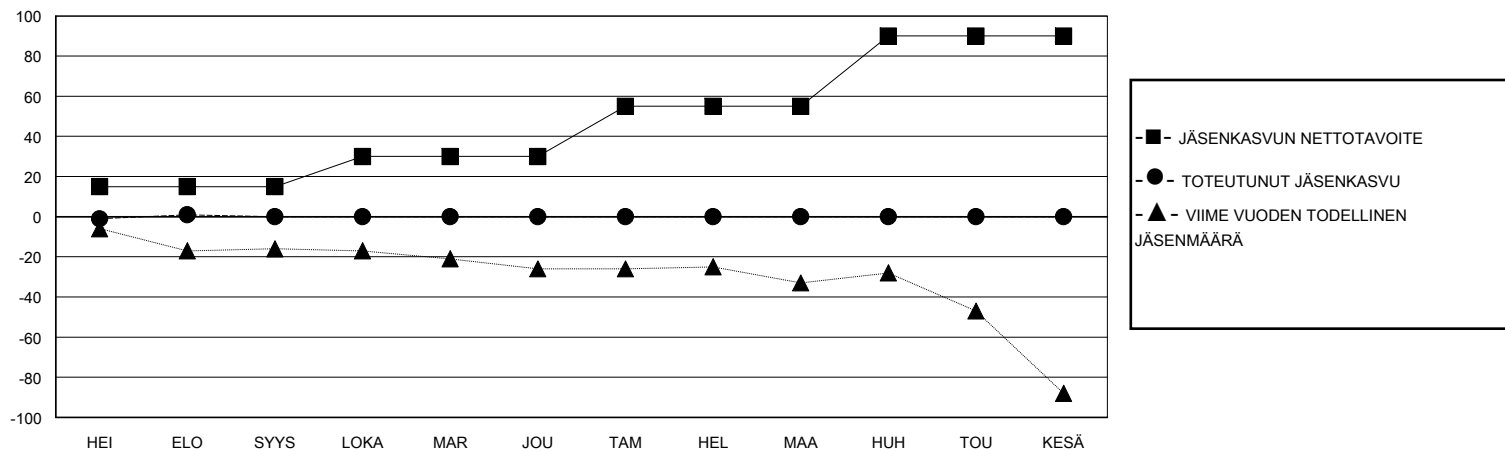

MONTHLY MEMBERSHIP PROGRESS REPORT

District 107 N

Results as of: 8/31/2024

GMT:

SIJAINTI FINLAND

GMT VAALIPIIRI

Klubit				jäsentä			
TULOKSET 2024-2025				TULOKSET 2024-2025			
NELJÄNNES	UUDEN KLUBIN TAVOITE	UUDET KLUBIT	LOPETETUT KLUBIT	NELJÄNNES	JÄSENKASVUN NETTOTAVOITE	TOTEUTUNUT JÄSENKASVU	POISTETUT JÄSENET (mukaan lukien siirrot)
HEI/ELO/SYYS	0	0	0	HEI/ELO/SYYS	15	8	6
LOKA/MAR/JOU	0	0	0	LOKA/MAR/JOU	15	0	0
TAM/HEL/MAA	0	0	0	TAM/HEL/MAA	25	0	0
HUH/TOU/KESÄ	1	0	0	HUH/TOU/KESÄ	35	0	0

TAVOITTEET JA UUDET KLUBIT, KUMULATIIVINEN

TAVOITTEET JA JÄSENET, KUMULATIIVINEN

LAKKAUTETUT KLUBIT: 0

5 CLUBS OF 66 LISÄNNYT YHDEN TAI USEAMMAN UUTTA JÄSENTÄ

SUKUPUOLIJAKAUMA

MIES 970 (72.23%)
NAINEN 372 (27.70%)