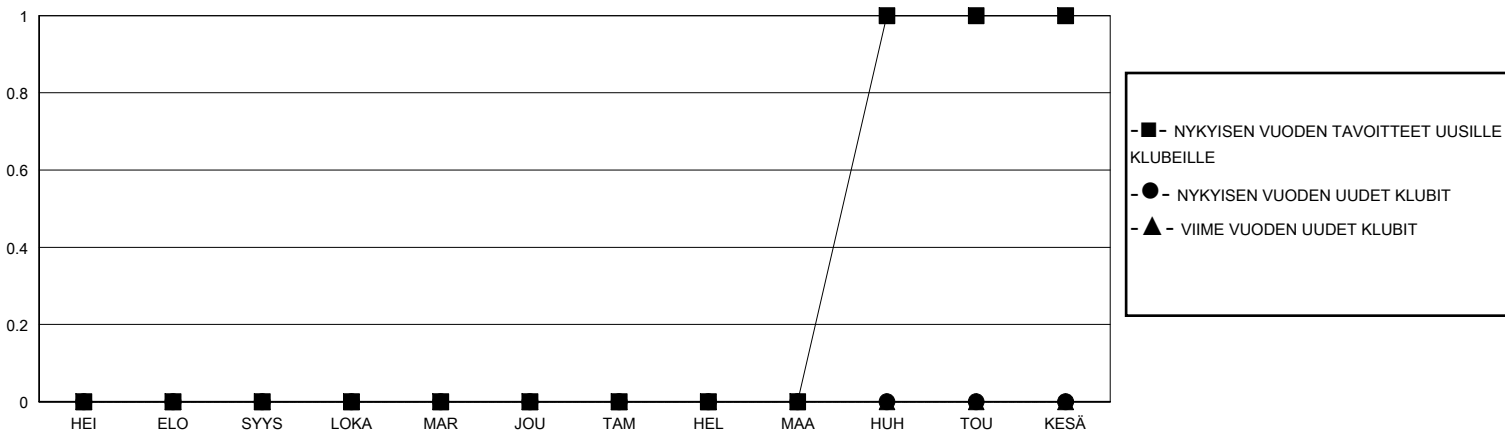

MONTHLY MEMBERSHIP PROGRESS REPORT

District 107 N

Results as of: 8/31/2024

GMT:

SIJAINTI FINLAND

GMT VAALIPIIRI

Klubit				jäsentä			
TULOKSET 2024-2025				TULOKSET 2024-2025			
NELJÄNNES	UUDEN KLUBIN TAVOITE	UUDET KLUBIT	LOPETETUT KLUBIT	NELJÄNNES	JÄSENKASVUN NETTOTAVOITE	TOTEUTUNUT JÄSENKASVU	POISTETUT JÄSENET (mukaan lukien siirrot)
HEI/ELO/SYYS	0	0	0	HEI/ELO/SYYS	15	8	6
LOKA/MAR/JOU	0	0	0	LOKA/MAR/JOU	15	0	0
TAM/HEL/MAA	0	0	0	TAM/HEL/MAA	25	0	0
HUH/TOU/KESÄ	1	0	0	HUH/TOU/KESÄ	35	0	0

TAVOITTEET JA UUDET KLUBIT, KUMULATIIVINEN

TAVOITTEET JA JÄSENET, KUMULATIIVINEN

LAKKAUTETUT KLUBIT: 0

5 CLUBS OF 66 LISÄNNYT YHDEN TAI USEAMMAN UUTTA JÄSENTÄ

SUKUPUOLIJAKAUMA

MIES 970 (72.23%)
NAINEN 372 (27.70%)